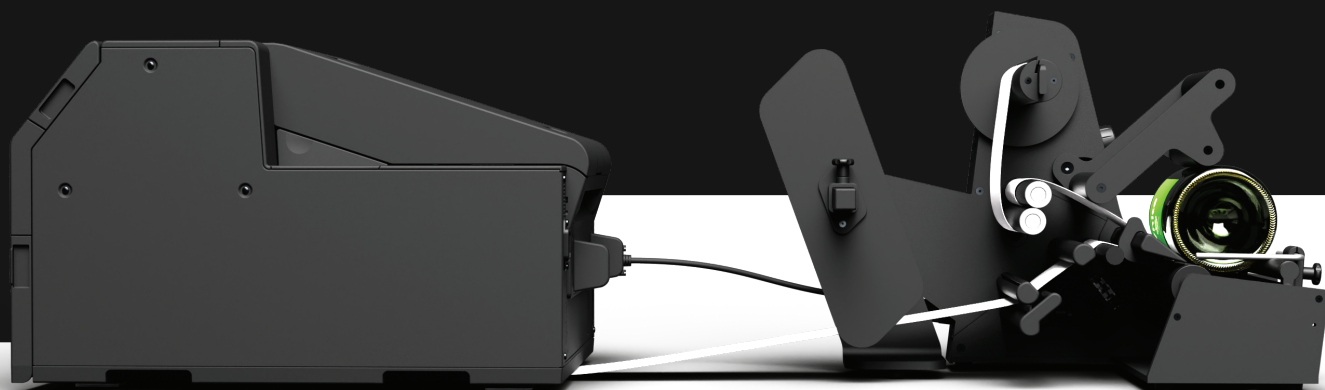

Are you ready to evolve?

Seznamte se s Botlr. Nejinovativnější
etiketovací stroj na trhu.

Good day to you,
I'm your Botlr.

botlr

Dobrý Botlr nikdy nestojí sám

Konektivita s více termotransferovými tiskárnami
a barevné inkoustové tiskárny etiket.

Jak to všechno začalo

Labelmate je mateřská společnost Botlr. Jejím posláním je usnadnit, zrychlit a zefektivnit každý proces tisku etiket. Nasloucháním svým zákazníkům objevili specifickou potřebu snadno použitelného, odolného a efektivního

Botlr zajišťuje dokonalé umístění štítků, od prvního štítku až po poslední. Jeho schopnost automaticky vypočítat polohu druhého štítku přesně o 180° proti prvnímu štítku z něj činí jedinečný.

Jeho široká OLED obrazovka zobrazuje pokyny pro dokonalou aplikaci štítků a integrované senzory poskytují v případě potřeby živou odezvu.

Až do
300 mm
průměr role etiket

Až do
120 mm
průměr lahve

Bystrý zrak a smysl pro detail.

Prvotřídní výkon v každé oblasti

Patentovaná technologie Botlr měří průměr lahve a automaticky vypočítá, kam umístit první a (volitelně) druhou etiketu o 180° naproti... nebo někam jinam. Přestaňte ztrácet čas ručním nanášením štítků. Je čas se vyvíjet. Je čas nechat Botlr pracovat za vás.