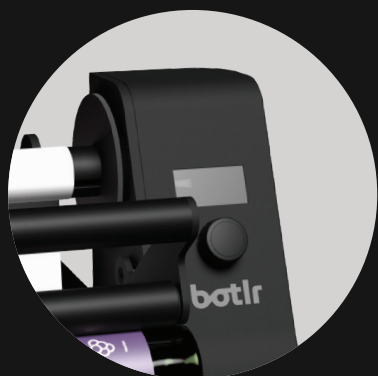

Jak to všechno začalo

Labelmate je mateřská společnost Botlr. Jejím posláním je usnadnit, zrychlit a zefektivnit každý proces tisku etiket. Nasloucháním svým zákazníkům objevili specifickou potřebu snadno použitelného, odolného a efektivního

etiketovacího stroje na kulaté lahve, sklenice, flakony a tak dále. Zatímco ostatní kopírují, Labelmate inovuje. Tak se zrodil Botlr s touhou usnadnit vám proces označování.

www.botlr.com

Navštivte naše webové stránky pro více informací nebo vyhledejte místního partnera Botlr.

Váš partner Botlr

Good day to you. I'm your Botlr

Smart, as a good butler should be.

Botlr's intelligent engineering allows you to label any bottle or cylindrical object, without any length restrictions. It also supports containers with a slightly broader sealing cover, something no other bottle labelling machine can match.